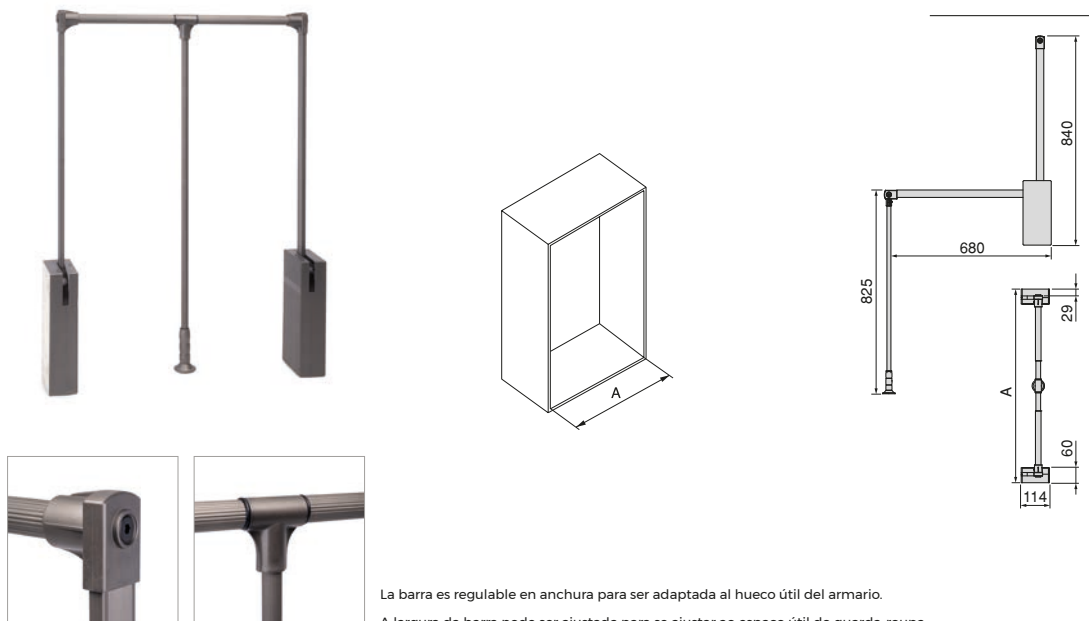

Para montaje tanto a mano derecha como izquierda.

Para montagem à esquerda e à direita.

Dispone de un diseño extraíble y abatible 180° para un acceso cómodo.

Tem um design dobrável e extraível a 180° para um acesso fácil.

Acero, Aluminio, Plástico/Alumínio, Aço, Plástico

La barra es regulable en anchura para ser adaptada al hueco útil del armario.
A largura da barra pode ser ajustada para se ajustar ao espaço útil do guarda-roupa.