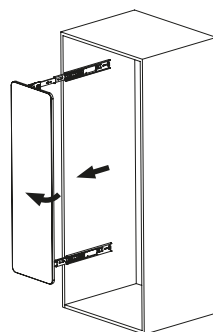

Espejo extraíble para interior de armario Quartz
Espelho extraível para roupeiro Quartz

Acabado/Acabamento	Embalaje/Embalagem	Cod.
Titanio/Titânio	1 UN	7138052

Acero, Aluminio, Cristal/Aluminio, Aço, Vidro

Para montaje tanto a mano derecha como izquierda.

Para montagem à esquerda e à direita.

Dispone de un diseño extraíble y abatible 180° para un acceso cómodo.

Tem um design dobrável e extraível a 180° para um acesso fácil.