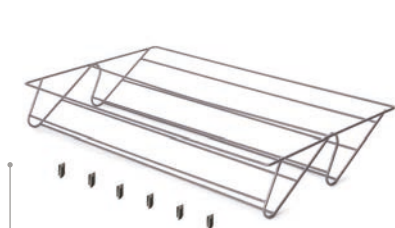

Cajón zapatero para armarios y vestidores Quartz
Gaveta sapateira para roupeiros e closets Quartz

B	Acabado/Acabamento	Embalaje/Embalagem	Cod.
440 (M60)	Titania/Titânico	1 UN	7138252
540 (M70)	Titania/Titânico	1 UN	7138352
640 (M80)	Titania/Titânico	1 UN	7138452
740 (M90)	Titania/Titânico	1 UN	7138552

Acero/Aço

Fijación con soportes de plástico.
Fixação com suportes de plástico.