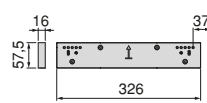

Deja espacio entre el bastidor y el armario para que puerta no choque.

Deixa espaço entre o caixilho e o armário para que a porta não colida.