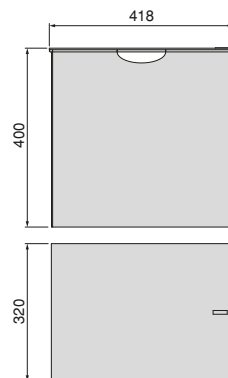

Cajón zapatero para armarios y vestidores Quartz
Gaveta sapateira para roupeiros e closets Quartz

B	Acabado/Acabamento	Embalaje/Embalagem	Cod.
440 (M60)	Titania/Titânico	1 UN	7138252
540 (M70)	Titania/Titânico	1 UN	7138352
640 (M80)	Titania/Titânico	1 UN	7138452
740 (M90)	Titania/Titânico	1 UN	7138552

Acero/Aço

Fijación con soportes de plástico.
Fixação com suportes de plástico.

Cesto de ropa para armarios y vestidores Quartz
Cesto para roupa para roupeiros e closets Quartz

B	Acabado/Acabamento	Embalaje/Embalagem	Cod.
320	Efecto textil beige/Efeito têxtil bege	1 UN	7137928

Acero, Tela/Aço, Tecido

Fácil de retirar para un cómodo transporte.
Fácil de remover para um transporte cómodo.