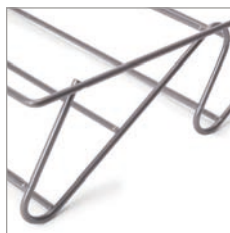

Cajón zapatero para armarios y vestidores Quartz
Gaveta sapateira para roupeiros e closets Quartz

B	Acabado/Acabamento	Embalaje/Embalagem	Cod.
440 (M60)	Titania/Titânico	1 UN	7138252
540 (M70)	Titania/Titânico	1 UN	7138352
640 (M80)	Titania/Titânico	1 UN	7138452
740 (M90)	Titania/Titânico	1 UN	7138552

Acero/Aço

Fijación con soportes de plástico.
Fixação com suportes de plástico.

Cesto de ropa para armarios y vestidores Quartz
Cesto para roupa para roupeiros e closets Quartz

B	Acabado/Acabamento	Embalaje/Embalagem	Cod.
320	Efecto textil beige/Efeito têxtil bege	1 UN	7137928

Acero, Tela/Aço, Tecido

Fácil de retirar para un cómodo transporte.
Fácil de remover para um transporte cómodo.