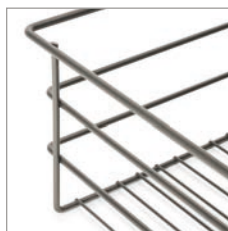

Cajón metálico para armarios y vestidores Quartz
Gaveta metálico para roupeiros e closets Quartz

B	Acabado/Acabamento	Embalaje/Embalagem	Cod.
440 (M60)	Titanio/Titânio	1 UN	7139452
540 (M70)	Titanio/Titânio	1 UN	7139552
640 (M80)	Titanio/Titânio	1 UN	7139652
740 (M90)	Titanio/Titânio	1 UN	7139752

Acero/Aço

Fijación con soportes de plástico.
Fixação com suportes de plástico.

Cajón de alambre para armarios y vestidores Quartz
Gaveta aramado para roupeiros e closets Quartz

B	Acabado/Acabamento	Embalaje/Embalagem	Cod.
440 (M60)	Titanio/Titânio	1 UN	7137552
540 (M70)	Titanio/Titânio	1 UN	7137652
640 (M80)	Titanio/Titânio	1 UN	7137752
740 (M90)	Titanio/Titânio	1 UN	7137852

Acero/Aço

Fijación con soportes de plástico.
Fixação com suportes de plástico.