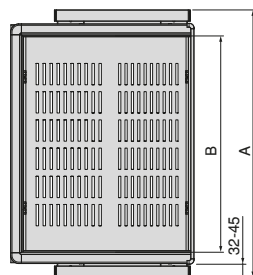

Aluminio, Acero, Plástico/Alumínio, Aço, Plástico

Cierre suave y extracción total.
Fecho suave e extração total.

Regulación de hasta 26 mm en cada bastidor, gracias a las escuadras que llevan las guías.
Regulação até 26 mm em cada quadro, graças aos suportes nas guías.