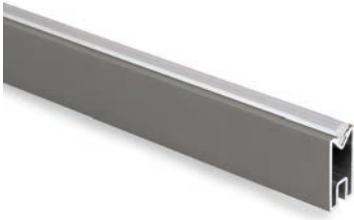

Barra para armario rectangular Luxe
Varão de roupeiro rectangular Luxe

Longitud/Comprimento	Acabado/Acabamento	Embalaje/Embalagem	Cod.
2,35 m	Titanio/Titânio	10 UN	7100852

Aluminio/Alumínio