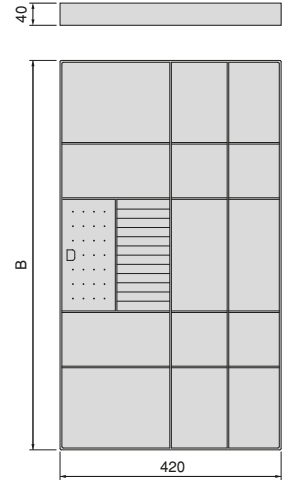

Tapizado con piel ecológica de alta calidad.
Estofado em couro ecológico de alta qualidade.

7137152

7137252