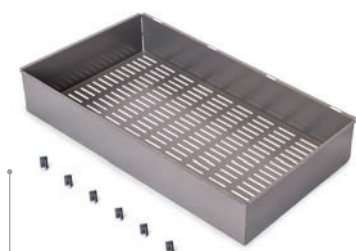

Cajón metálico para armarios y vestidores Quartz
Gaveta metálico para roupeiros e closets Quartz

B	Acabado/Acabamento	Embalaje/Embalagem	Cod.
440 (M60)	Titanio/Titânio	1 UN	7139452
540 (M70)	Titanio/Titânio	1 UN	7139552
640 (M80)	Titanio/Titânio	1 UN	7139652
740 (M90)	Titanio/Titânio	1 UN	7139752

Acero/Aço

Fijación con soportes de plástico.
Fixação com suportes de plástico.