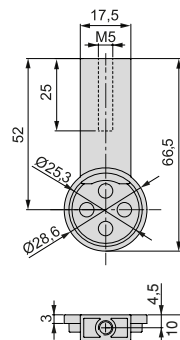

Para calcular la medida de la barra restar 3 mm a la medida de interejes de los soportes.

Para calcular a medida do varão de roupeiro deve-se adicionar 3mm à medida entre furos dos respectivos suportes.