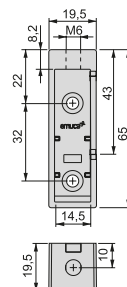

Para calcular la medida de la barra restar 11 mm a la medida del hueco.

Para calcular a medida do varão de roupeiro deve-se adicionar 11 mm à medida do espaço interior.

Plástico/Plástico