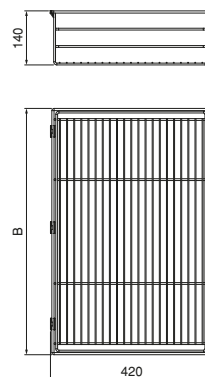

Cajón metálico para armarios y vestidores Quartz
Gaveta metálico para roupeiros e closets Quartz

B	Acabado/Acabamento	Embalaje/Embalagem	Cod.
440 (M60)	Titanio/Titânio	1 UN	7139452
540 (M70)	Titanio/Titânio	1 UN	7139552
640 (M80)	Titanio/Titânio	1 UN	7139652
740 (M90)	Titanio/Titânio	1 UN	7139752

Acero/Aço

Fijación con soportes de plástico.
Fixação com suportes de plástico.

Cajón de alambre para armarios y vestidores Quartz
Gaveta aramado para roupeiros e closets Quartz

B	Acabado/Acabamento	Embalaje/Embalagem	Cod.
440 (M60)	Titanio/Titânio	1 UN	7137552
540 (M70)	Titanio/Titânio	1 UN	7137652
640 (M80)	Titanio/Titânio	1 UN	7137752
740 (M90)	Titanio/Titânio	1 UN	7137852

Acero/Aço

Fijación con soportes de plástico.
Fixação com suportes de plástico.