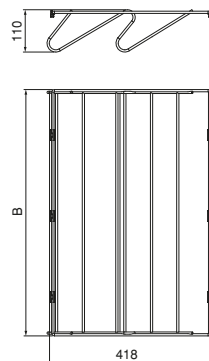

Cajón zapatero para armarios y vestidores Quartz
Gaveta sapateira para roupeiros e closets Quartz

B	Acabado/Acabamento	Embalaje/Embalagem	Cod.
440 (M60)	Titania/Titânico	1 UN	7138252
540 (M70)	Titania/Titânico	1 UN	7138352
640 (M80)	Titania/Titânico	1 UN	7138452
740 (M90)	Titania/Titânico	1 UN	7138552

Acero/Aço

Fijación con soportes de plástico.
Fixação com suportes de plástico.

Cesto de ropa para armarios y vestidores Quartz
Cesto para roupa para roupeiros e closets Quartz

B	Acabado/Acabamento	Embalaje/Embalagem	Cod.
320	Efecto textil beige/Efeito têxtil bege	1 UN	7137928

Acero, Tela/Aço, Tecido

Fácil de retirar para un cómodo transporte.
Fácil de remover para um transporte cómodo.