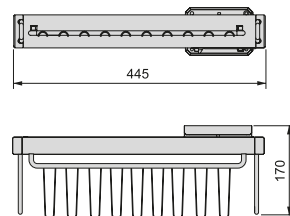

Para montaje tanto a mano derecha como izquierda.
Cierre suave y extracción total.
Para montagem à esquerda e à direita.
Fecho suave e extração total.