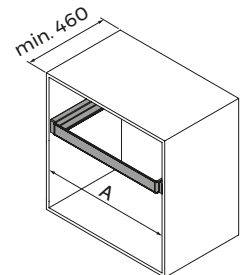

Aluminio, Plástico/Alumínio, Plástico

Regulación de hasta 26 mm en cada bastidor, gracias a las escuadras que llevan las guías.

Regulação até 26 mm em cada quadro, graças aos suportes nas guías.

Cajón organizador para armarios y vestidores Quartz
Caveta organizadora para roupeiros e closets Quartz