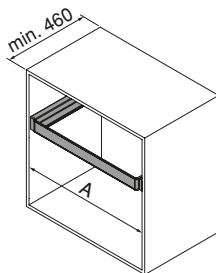

Aluminio, Acero, Plástico/Alumínio, Aço, Plástico

Cierre suave y extracción total.
Fecho suave e extração total.

Regulación de hasta 26 mm en cada bastidor, gracias a las escuadras que llevan las guías.
Regulação até 26 mm em cada quadro, graças aos suportes nas guías.