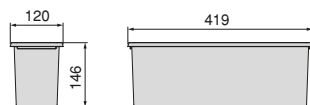

Es muy versátil, fácil de limpiar y transportar.

É muito versátil, fácil de limpar e de transportar.

Distanciador lateral para bastidor Quartz

Distanciador laterais para bastidor Quartz

Acabado/Acabamento	Embalaje/Embalagem	Cod.
Titanio/Titânio	2 UN	7137052

Plástico/Plástico