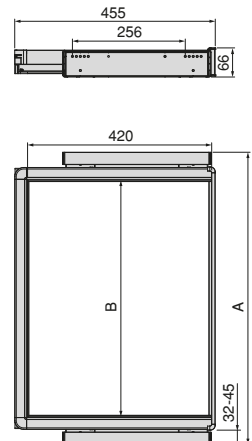

Bastidor con guías de cierre suave y extracción total para accesorios de armario Quartz
Bastidor com corrediças de fecho suave e de extensão total para acessórios de roupeiro Quartz

A	B	Acabado/Acabamento	Embalaje/Embalagem	Cod.
562-588	440 (M60)	Titanio/Titânio	1 UN	7135052
612-638	490	Titanio/Titânio	1 UN	7135152
662-688	540 (M70)	Titanio/Titânio	1 UN	7135252
712-738	590	Titanio/Titânio	1 UN	7135352
762-788	640 (M80)	Titanio/Titânio	1 UN	7135452
787-813	665	Titanio/Titânio	1 UN	7135552
812-838	690	Titanio/Titânio	1 UN	7135652
837-863	715	Titanio/Titânio	1 UN	7135752
862-888	740 (M90)	Titanio/Titânio	1 UN	7135852
887-913	765	Titanio/Titânio	1 UN	7135952
912-938	790	Titanio/Titânio	1 UN	7136052
937-963	815	Titanio/Titânio	1 UN	7136152
962-988	840	Titanio/Titânio	1 UN	7136252
1012-1038	890	Titanio/Titânio	1 UN	7136352
1062-1088	940	Titanio/Titânio	1 UN	7136452

Aluminio, Plástico/Alumínio, Plástico

Regulación de hasta 26 mm en cada bastidor, gracias a las escuadras que llevan las guías.

Regulação até 26 mm em cada quadro, graças aos suportes nas guías.