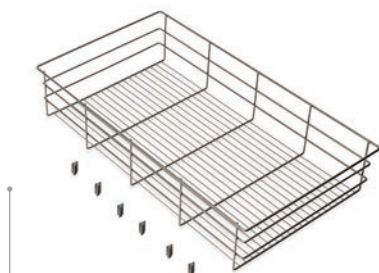

Cajón de alambre para armarios y vestidores Quartz
Gaveta aramado para roupeiros e closets Quartz

B	Acabado/Acabamento	Embalaje/Embalagem	Cod.
440 (M60)	Titanio/Titânio	1 UN	7137552
540 (M70)	Titanio/Titânio	1 UN	7137652
640 (M80)	Titanio/Titânio	1 UN	7137752
740 (M90)	Titanio/Titânio	1 UN	7137852

Acero/Aço

Fijación con soportes de plástico.
Fixação com suportes de plástico.