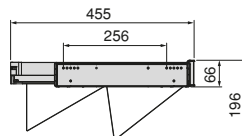

Aluminio, Acero, Plástico/Alumínio, Aço, Plástico

Cierre suave y extracción total.
Fecho suave e extração total.

Regulación de hasta 26 mm en cada bastidor, gracias a las escuadras que llevan las guías.
Regulação até 26 mm em cada quadro, graças aos suportes nas guías.