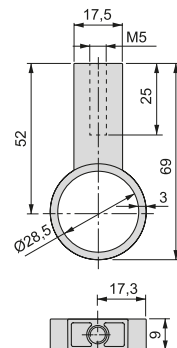

Soporte central para barra para armario Ø28
Suporte central para varão de roupeiro tubo 28mm

Acabado/Acabamento	Embalaje/Embalagem	Cod.
Titanio/Titânio	20 UN	7919752

Zamak/Zamak