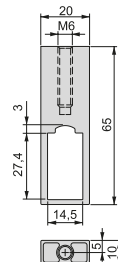

Zamak/Zamak