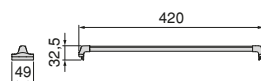

Lote de 7 varillas pantalonero para armarios y vestidores Quartz

Lote de 7 varetas de porta-calças para roupeiros e closets Quartz

Acabado/Acabamento	Embalaje/Embalagem	Cod.
Titanio/Titânio	1 LOTE	7138152

Aluminio, Plástico/Aluminio, Plástico

Con goma antideslizante para evitar la caída de los pantalones.

Com borracha antiderrapante para evitar que as calças caiam.

Bandeja auxiliar para armarios y vestidores Quartz

Bandeja auxiliar para roupeiros e closets Quartz

Acabado/Acabamento	Embalaje/Embalagem	Cod.
Sin determinar/Sem determinar	1 UN	7139820

Plástico/Plástico