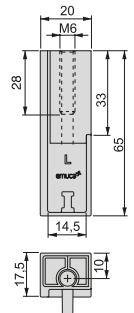

Para calcular la medida de la barra restar 10 mm a la medida de interjejes de los soportes.

Para calcular a medida do varão de roupeiro deve-se adicionar 10 mm à medida entre furos dos respectivos suportes.