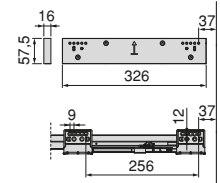

Aluminio, Plástico/Alumínio, Plástico

Regulación de hasta 26 mm en cada bastidor, gracias a las escuadras que llevan las guías.

Regulação até 26 mm em cada quadro, graças aos suportes nas guías.

Cajón organizador para armarios y vestidores Quartz
Caveta organizadora para roupeiros e closets Quartz