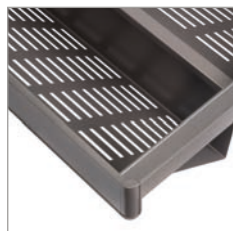

Aluminio, Acero, Plástico/Alumínio, Aço, Plástico

Cierre suave y extracción total.
Fecho suave e extração total.

Regulación de hasta 26 mm en cada bastidor, gracias a las escuadras que llevan las guías.
Regulação até 26 mm em cada quadro, graças aos suportes nas guías.