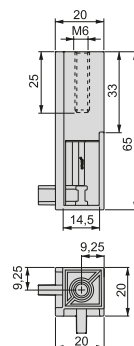

Zamak/Zamak