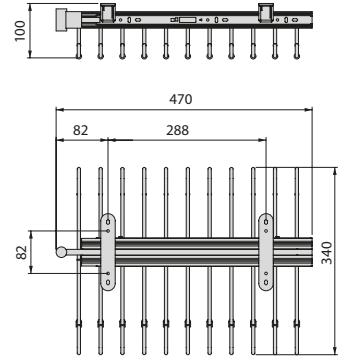

Pantalonero extraíble
Porta calças extraível

Acabado/Acabamento	Embalaje/Embalagem	Cod.
Titanio/Titânio	1 UN	7017852

Acero/Aço

Para montaje tanto a mano derecha como izquierda.
Para montagem à esquerda e à direita.

Zapatero lateral extraíble
Sapateira lateral extraível

Mano/Mão	Acabado/Acabamento	Embalaje/Embalagem	Cod.
Izquierda/Esquerda	Titanio/Titânio	1 UN	6938452
Derecha/Direita	Titanio/Titânio	1 UN	6938552

Acero/Aço