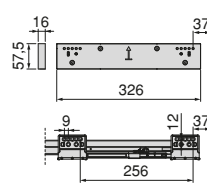

Regulación de hasta 26 mm en cada bastidor, gracias a las escuadras que llevan las guías.
Regulação até 26 mm em cada quadro, graças aos suportes nas guías.