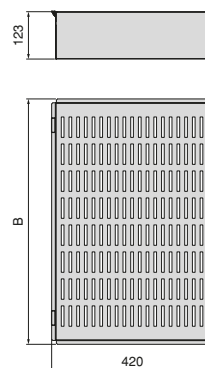

Cajón metálico para armarios y vestidores Quartz
Gaveta metálico para roupeiros e closets Quartz

B	Acabado/Acabamento	Embalaje/Embalagem	Cod.
440 (M60)	Titanio/Titânio	1 UN	7139452
540 (M70)	Titanio/Titânio	1 UN	7139552
640 (M80)	Titanio/Titânio	1 UN	7139652
740 (M90)	Titanio/Titânio	1 UN	7139752

Acero/Aço

Fijación con soportes de plástico.
Fixação com suportes de plástico.

Cajón de alambre para armarios y vestidores Quartz
Gaveta aramado para roupeiros e closets Quartz

B	Acabado/Acabamento	Embalaje/Embalagem	Cod.
440 (M60)	Titanio/Titânio	1 UN	7137552
540 (M70)	Titanio/Titânio	1 UN	7137652
640 (M80)	Titanio/Titânio	1 UN	7137752
740 (M90)	Titanio/Titânio	1 UN	7137852

Acero/Aço

Fijación con soportes de plástico.
Fixação com suportes de plástico.