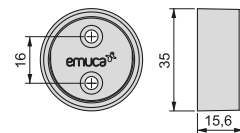

Para calcular la medida de la barra restar 6 mm a la medida del hueco.

Para calcular a medida do varão de roupeiro deve-se adicionar 6 mm à medida do espaço interior.